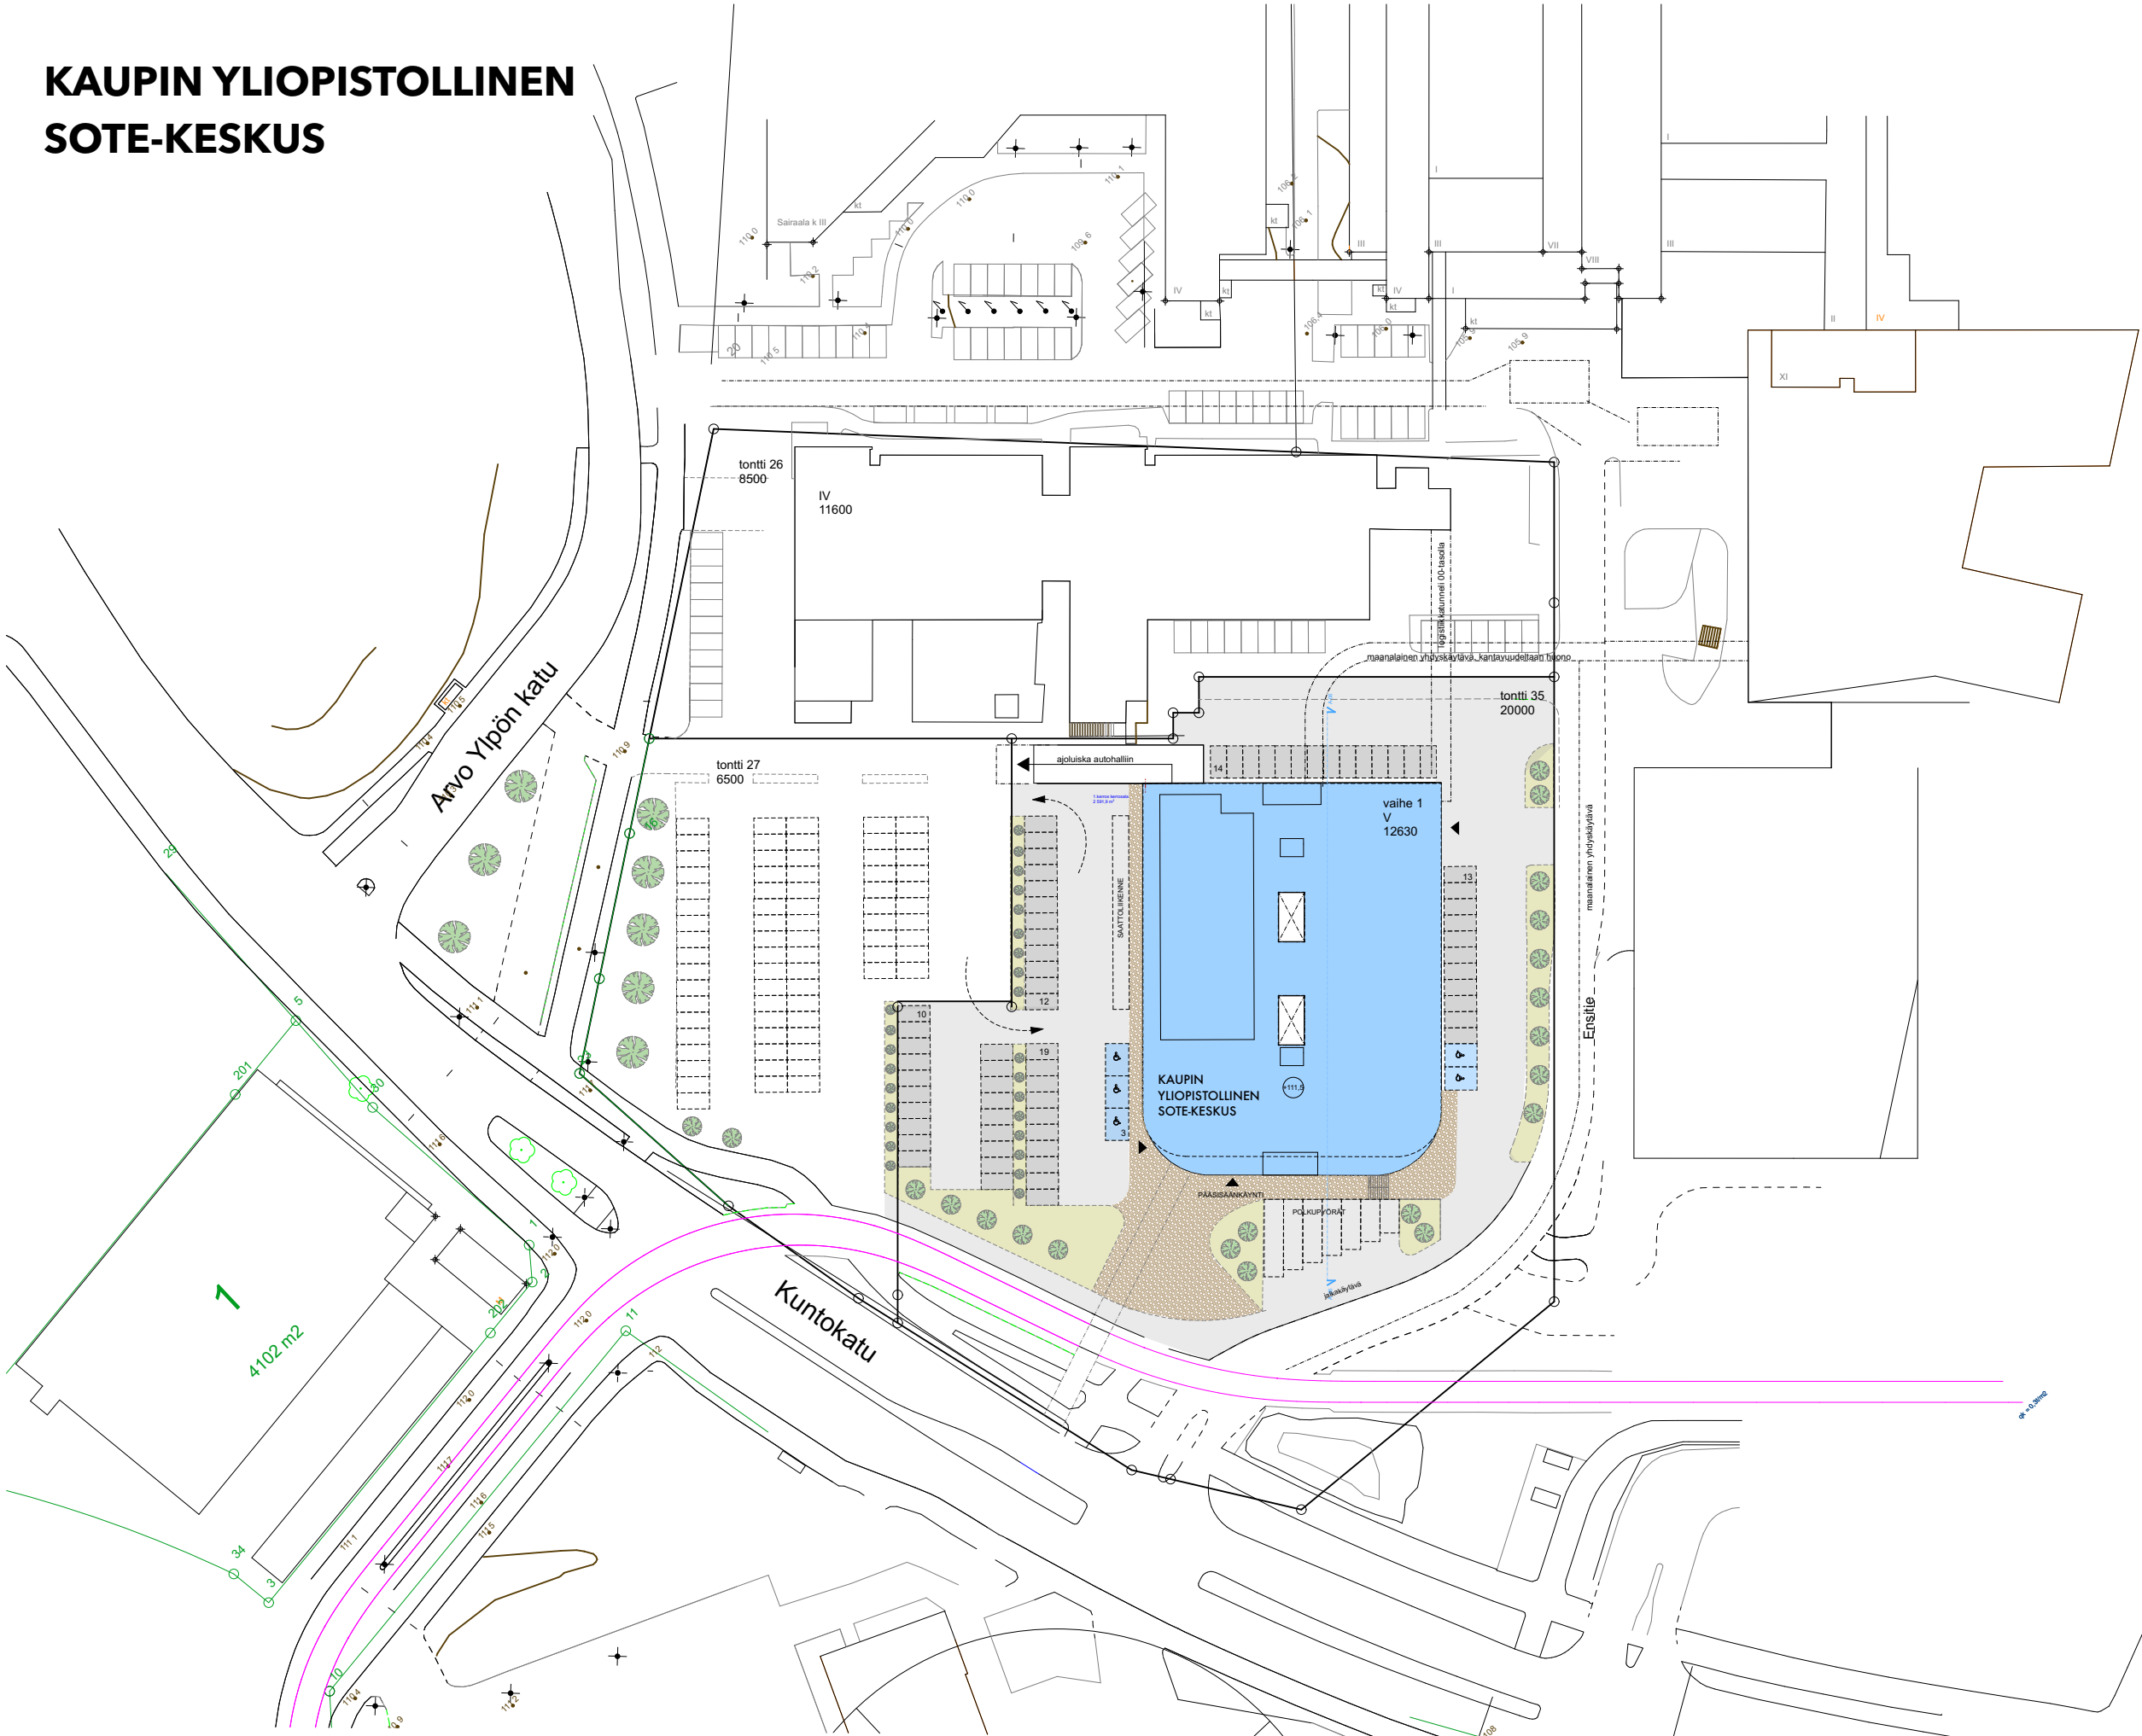

# KAUPIN YLIOPISTOLLINEN SOTE-KESKUS

Tampere Kaupin kaupunginosa, kortteli 881, tontti 35

## RAKENNUSOIKEUS KORTTELI

TONTTI 35 20000 kem<sup>2</sup>  
TONTTI 27 6500 kem<sup>2</sup>  
Fimlab 8500 kem<sup>2</sup>

yht: 35000 kem<sup>2</sup>

Tontti 35:

Kerrosala:

5.KRS IVKH	
4.KRS	2715
3.KRS	2715
2.KRS	2715
1.KRS	2592
0.KRS	1893
<b>YHT:</b>	<b>12630 kem<sup>2</sup></b>