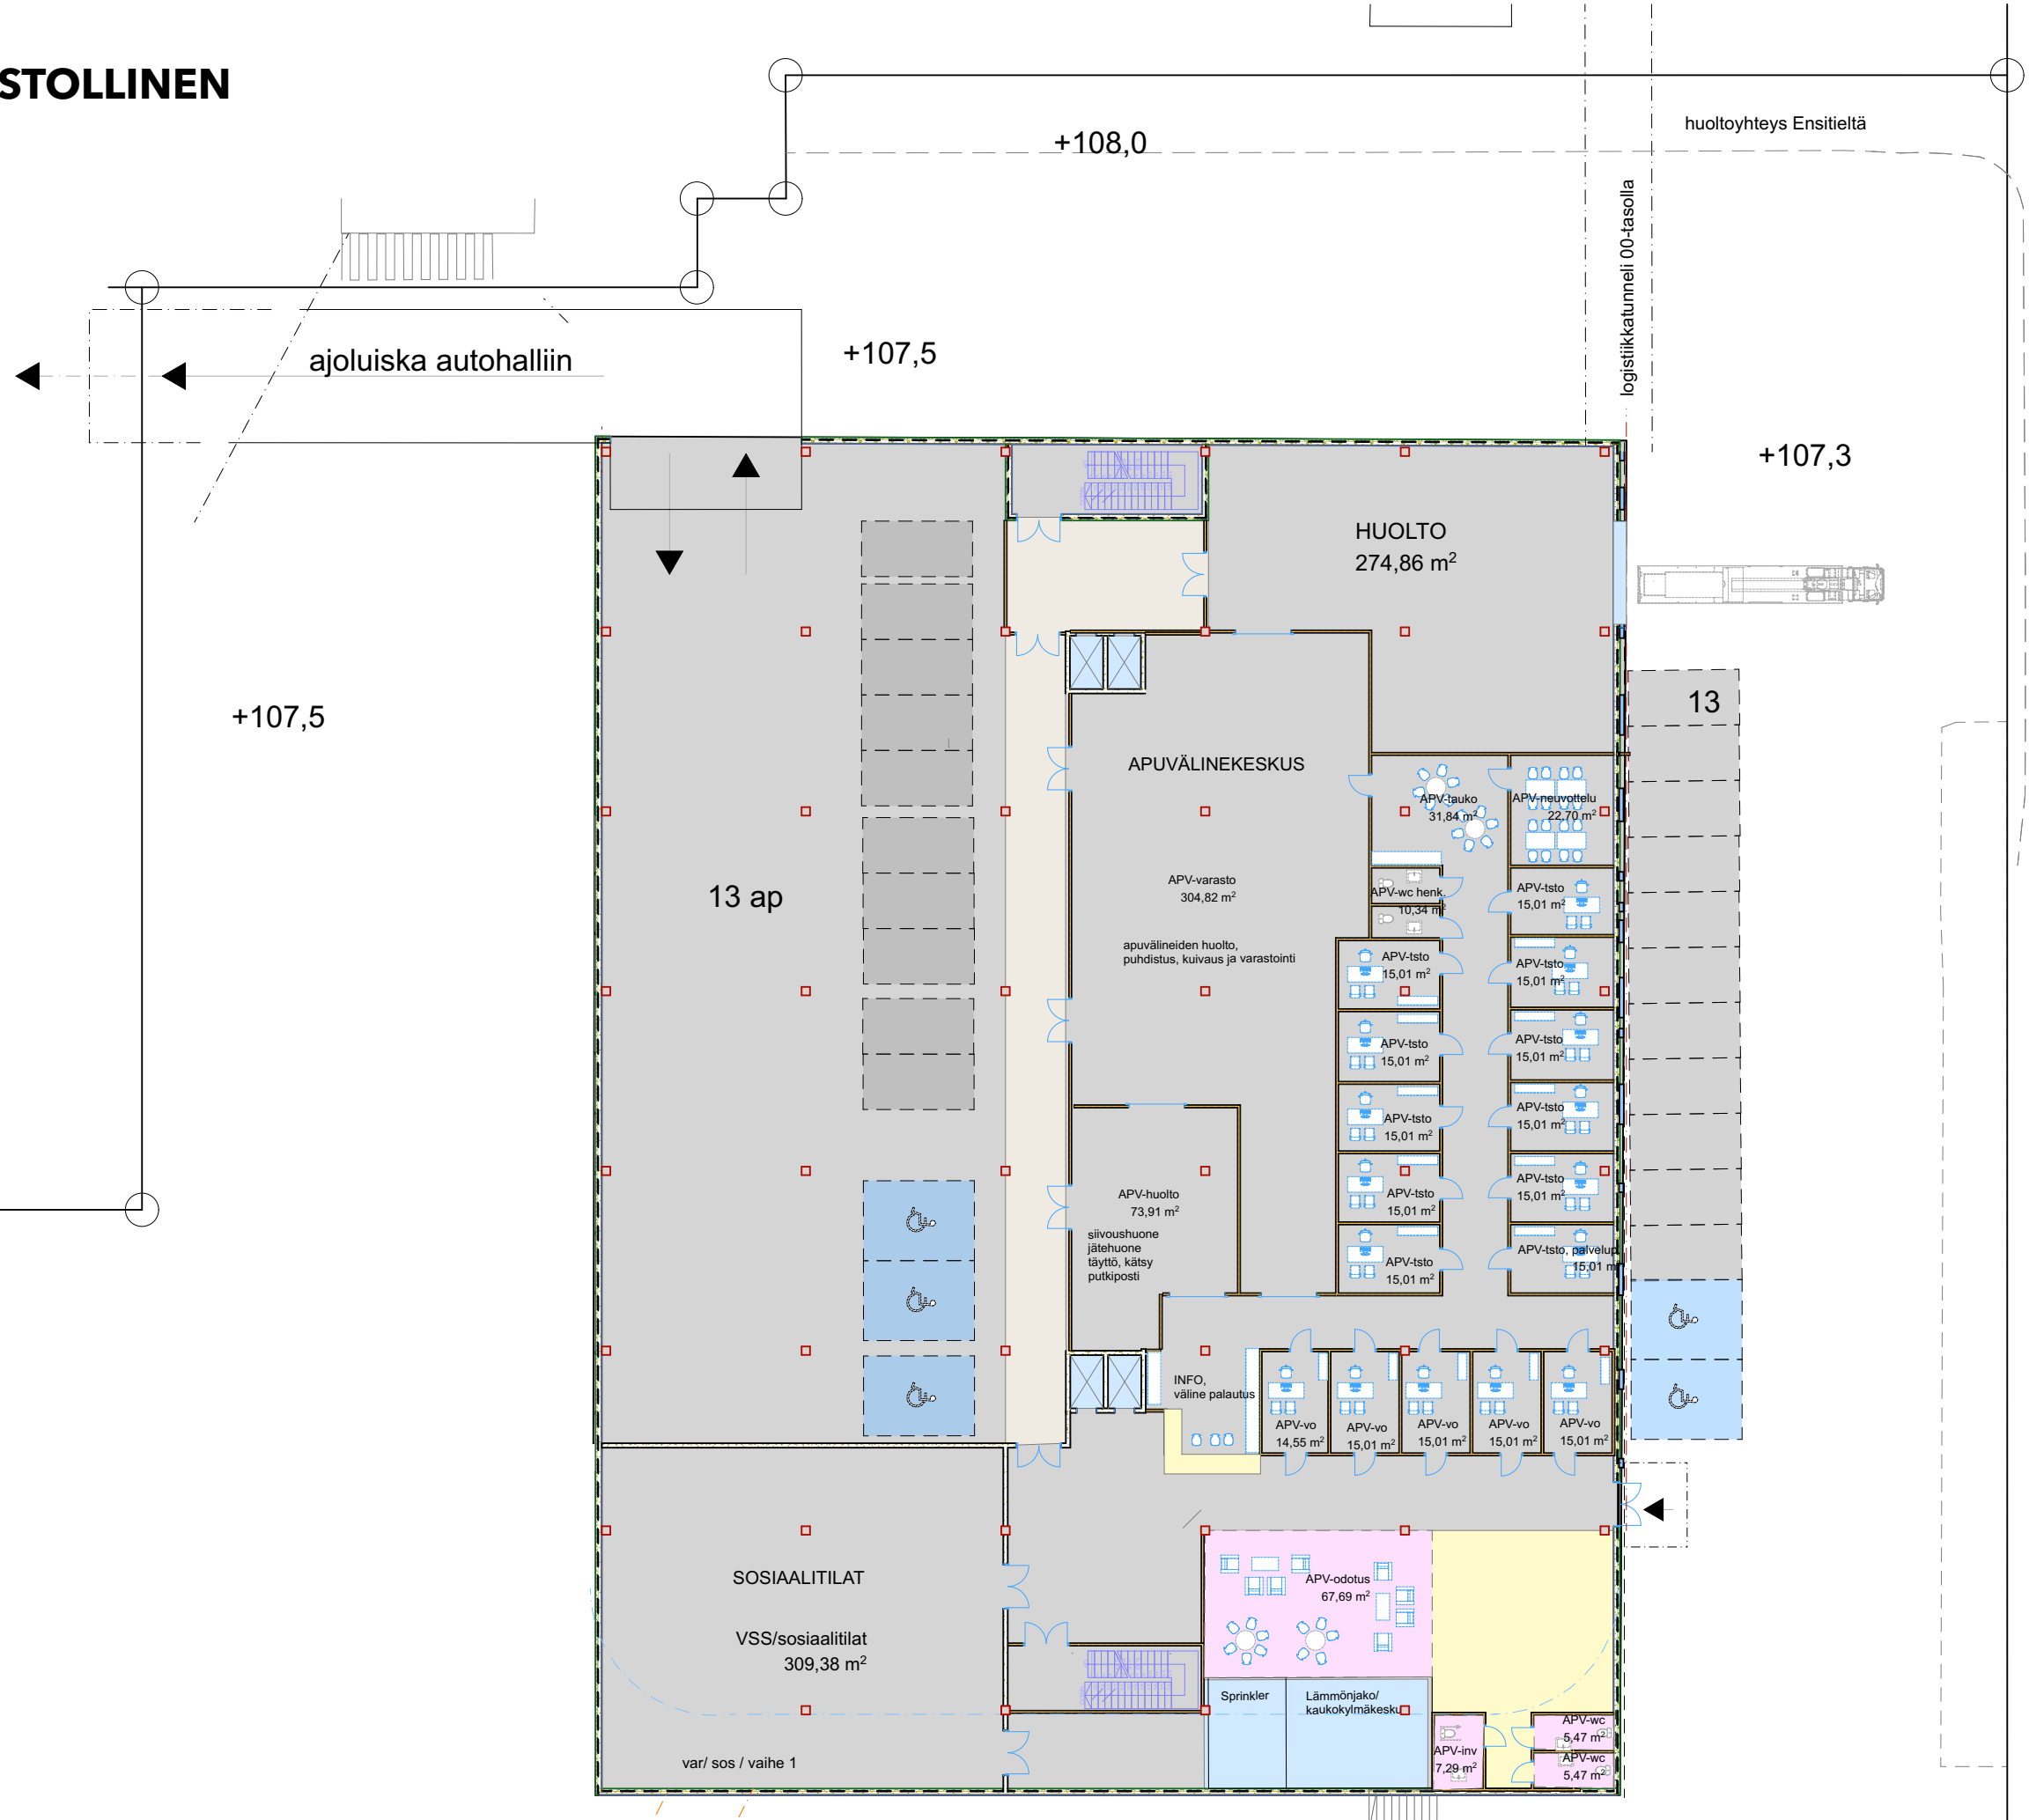

KAUPIN YLIOPISTOLLINEN SOTE-KESKUS

a-37/11